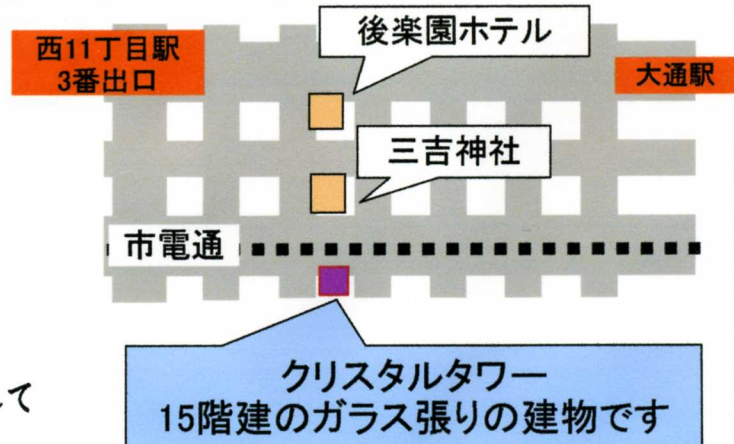

喧騒とした日々

無機質な建物から奏でられる音楽

いつもと違った、そのひと時

クリスタルタワー

フロアコンサート

Crystal tower Concert

バイオリン：杉田 知子 ピアノ：矢崎 有佳

2010年4月23日(金) 開演18時(開場17時半)

クリスタルタワー1階エントランス

中央区南1条西8丁目(地下鉄東西線『西11丁目駅』から徒歩5分)

(地下鉄東西線大通駅から徒歩10分)

● 入場料 無料  
\*出入りは自由です

忙しいお仕事の日常の合間に、  
オフィスビルで囲まれた中での  
日々に、少しでも安らぎの  
時間をとって演奏会を開催します。  
入場は無料、クラシックから  
J-POPまで懐かしの名曲を  
ご用意しております。日常から一瞬離れて  
しまう音色をお楽しみください。